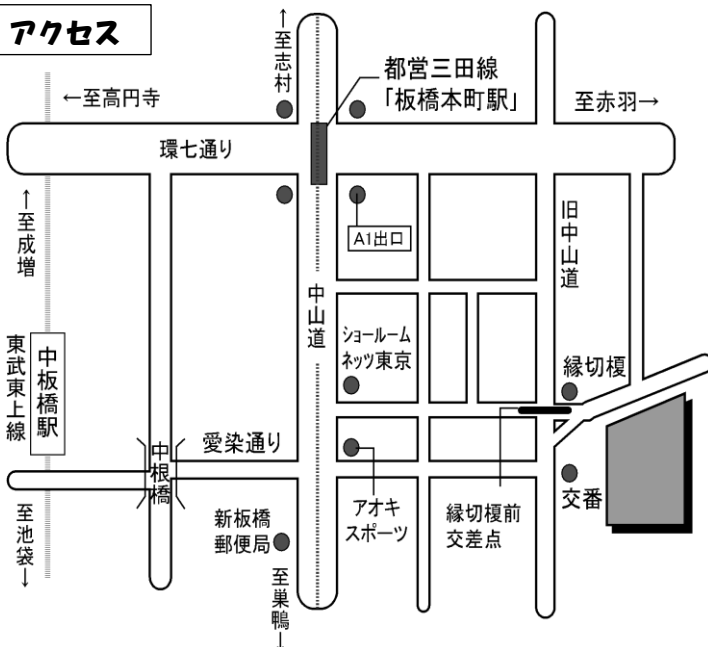

アクセス

申込 いたばし結まつり実行委員会

問合せ いたばし総合ボランティアセンター

板橋区本町 24-1

TEL : 03-5944-4601 Fax : 03-5944-4602

* お車でのご来場はご遠慮ください。

駐車場はございません。

■ アクセス

電車の場合 都営三田線「板橋本町駅」

A1 下車徒歩7分

東武東上線「中板橋駅」

北口 下車徒歩20分

バスの場合 国際興業バス

「大和町」「上宿」 下車徒歩7分