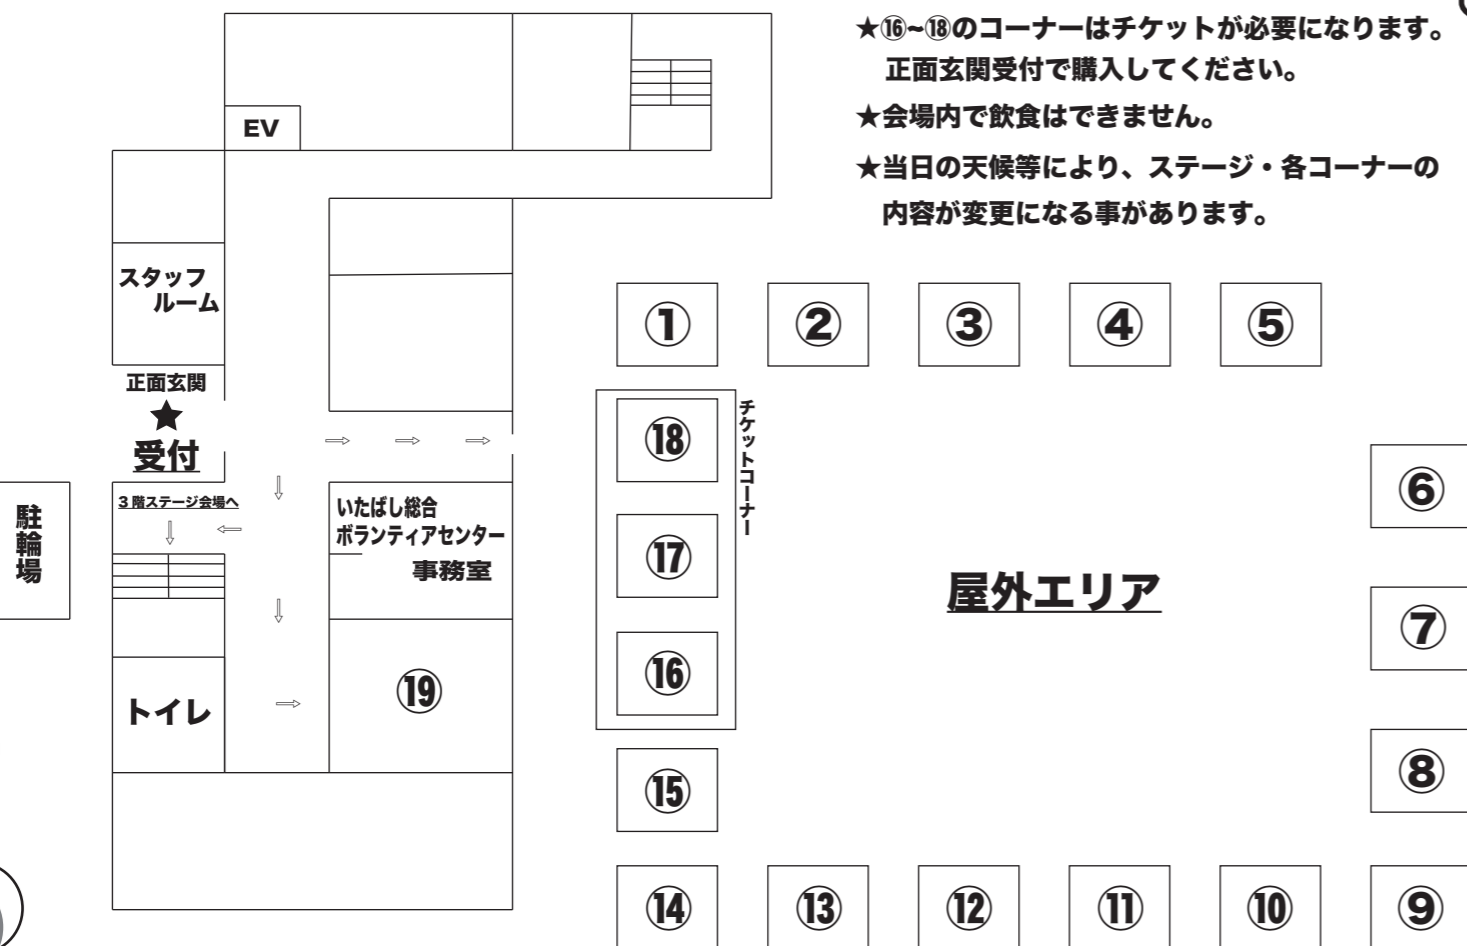

**13** にここ食堂  
おゆずりコーナー

**14** TKC2018 元徳丸子どもセンター  
フリーマーケット

**15** 板橋警察署地域課ふれあいポリス  
警察の情報・相談コーナー

チケットコーナー  
正面玄関受付でチケット（50円）を購入してください。

**16** 板橋区社会福祉協議会  
魚釣り

**17** 子育てサークル交流会  
空き缶つみ

**18** 子育てサークル交流会  
輪投げ

**19** いたばしサイエンスアート Labo.  
風と風船のフシギ？なあそび

★16～18のコーナーはチケットが必要になります。  
正面玄関受付で購入してください。  
★会場内で飲食はできません。  
★当日の天候等により、ステージ・各コーナーの  
内容が変更になる事があります。

## ステージプログラム（3階第4ルーム）

10:15	開会・あいさつ	12:00	「伝承忍者シャムロック」 マザーグースの会
10:20	参加団体紹介	12:30	「マザーグースで遊ぼう」 ポイトレエクササイズ「Relax sing」 & リラクシングママ合唱部
10:30	各コーナー開始	12:50	「簡単ポイトレ付き 合唱部パフォーマンス♪」
11:00	多言語ひろば 「世界の音楽で手遊び」		各コーナー終了
11:20	食からつながりとのう LIFE 「親子でリトミック」		
11:40	TKC2018 元徳丸子どもセンター 「大きな絵本でおはなし会」	13:45	閉会